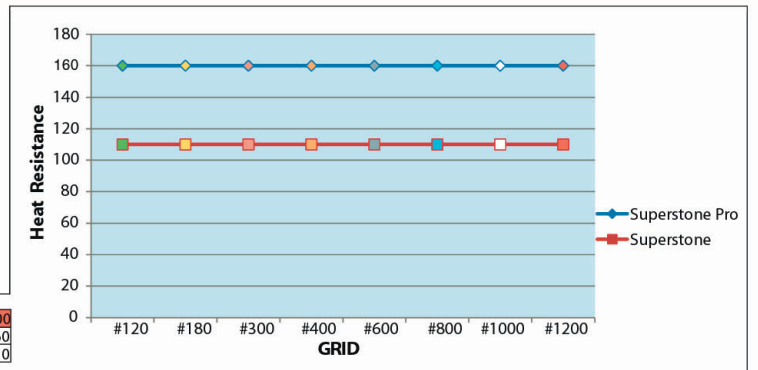

Round Rod Type (Standard Length)

● 丸棒タイプ (標準長)

Superstone Pro

Dimensions (D)×(L) 寸法 (外径)×(長さ)	Emerald エメラルド #120	Gold ゴールド #220	Light Brown 薄茶 #320	Orange オレンジ #400	Black 黒 #600	Blue 青 #800	White 白 #1000	Red 赤 #1200
φ2.0 × 50 mm	SEDP 2S	SGDP 2S	SLDP 2S	SODP 2S	SPDP 2S	SBDP 2S	SWDP 2S	SRDP 2S
φ2.0 × 100 mm	SEDP 2M	SGDP 2M	SLDP 2M	SODP 2M	SPDP 2M	SBDP 2M	SWDP 2M	SRDP 2M
φ2.34 × 50 mm	SEDP 2.3S	SGDP 2.3S	SLDP 2.3S	SODP 2.3S	SPDP 2.3S	SBDP 2.3S	SWDP 2.3S	SRDP 2.3S
φ2.34 × 100 mm	SEDP 2.3M	SGDP 2.3M	SLDP 2.3M	SODP 2.3M	SPDP 2.3M	SBDP 2.3M	SWDP 2.3M	SRDP 2.3M
φ3.0 × 50 mm	SEDP 3S	SGDP 3S	SLDP 3S	SODP 3S	SPDP 3S	SBDP 3S	SWDP 3S	SRDP 3S
φ3.0 × 100 mm	SEDP 3M	SGDP 3M	SLDP 3M	SODP 3M	SPDP 3M	SBDP 3M	SWDP 3M	SRDP 3M
φ3.0 × 150 mm	SEDP 3L	SGDP 3L	SLDP 3L	SODP 3L	SPDP 3L	SBDP 3L	SWDP 3L	SRDP 3L

Features 特長①~⑤	Improved Grinding Performance ① 研磨性能アップ	High Heat-resistance Ability ② 耐熱性能アップ	
	High Quality Surface ③ 高品質な面	High Polishing Efficiency ④ 研磨効率アップ	Clogging Free ⑤ 目詰まりなし

	120	180	300	400	600	800	1000	1200
Superstone Pro	160	160	160	160	160	160	160	160
Superstone	110	110	110	110	110	110	110	110

Authorised Distributor (販売代理店)

t-iarumas T & A, Inc.

3-3-15-105, Kinuta, Setagaya-ku,
Tokyo, 157-0073, Japan

TEL: 81-3-5494-5204 FAX: 81-3-5494-5205

E-MAIL: t-samurai@jcom.home.ne.jp

URL: <http://www.t-iarumas.com>